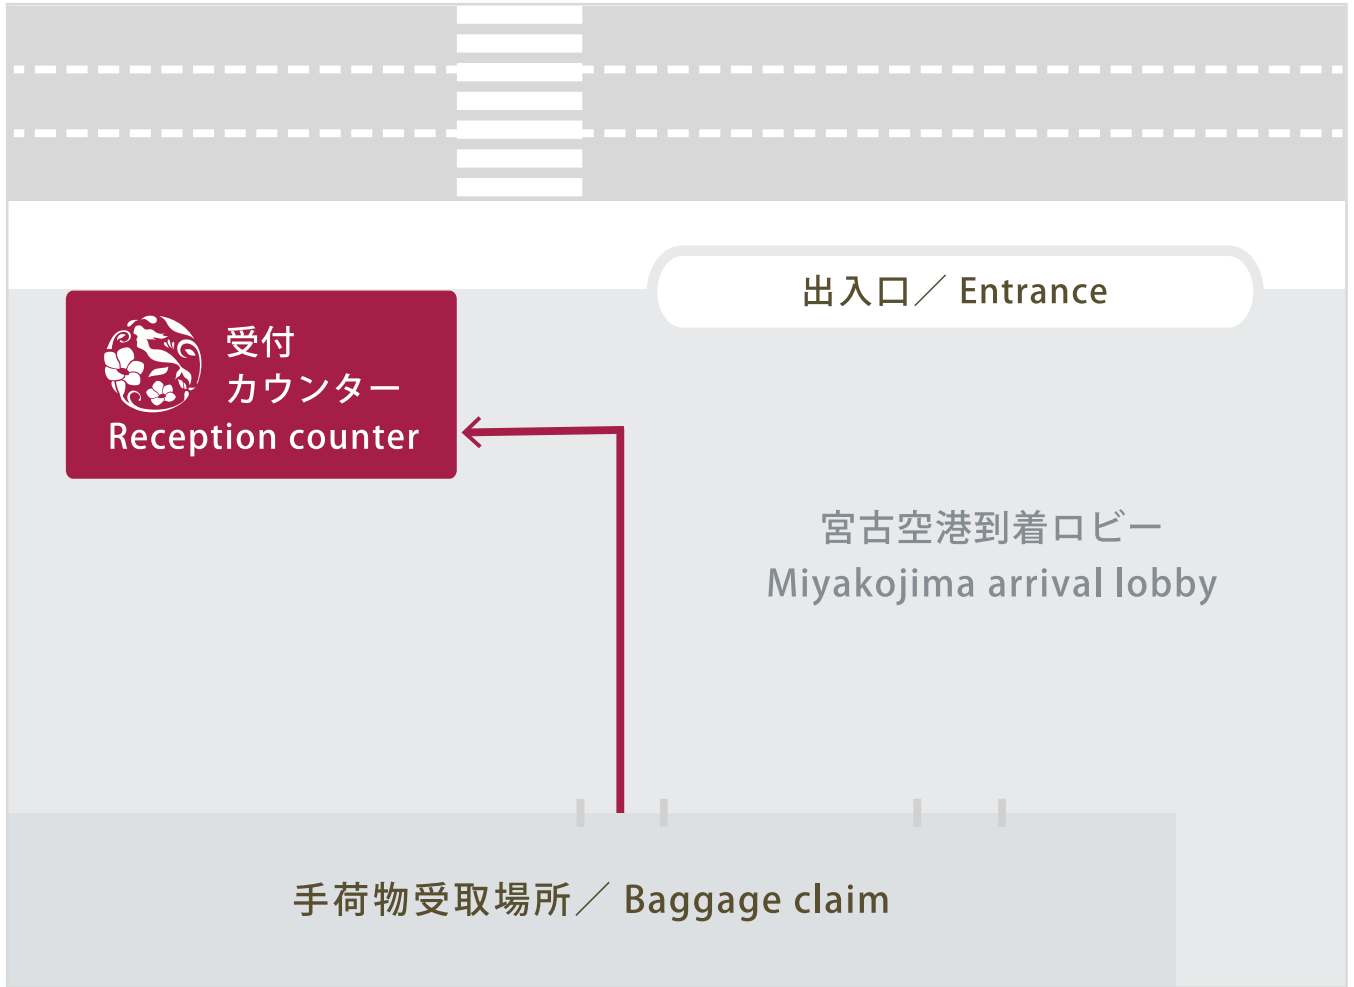

宮古空港=ホテル 無料シャトルバス時刻表 [2/2]

Free shuttle bus timetable between the hotel and Miyako Airport [2/2]

※到着ロビーの空港出入り口付近にシギラリゾート受付カウンターがございます。
受付カウンターの係員にお声掛けくださいませ。

※定刻運行のため、航空機が遅れた際はご乗車いただけない場合がございます。予めご了承ください。

Shigira resort reception counter is located near the airport entrance of the arrival lobby.
There is a case where the staff is absent, but please wait at the reception counter for our receptionist.

送迎サービスについてのご予約・お問合せは、総合予約センターにて承ります。

総合予約センター

(10:00~18:00/年中無休)

TEL : 098-993-5385 / FAX : 0980-76-3871

※応対品質向上と間違い防止のため、お客様との通話を録音させていただく場合がございます。予めご了承ください。