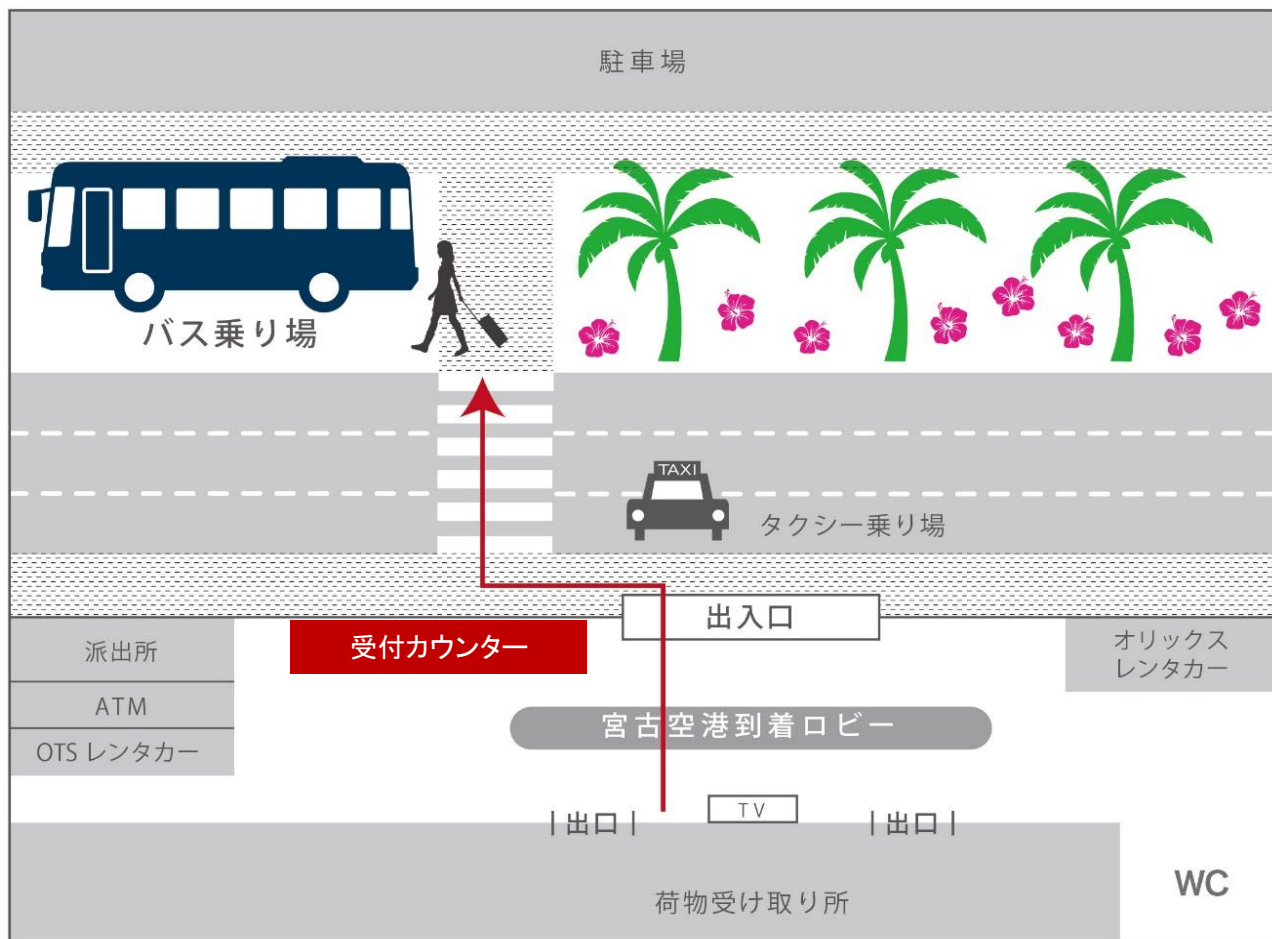

宮古空港 = ホテル 無料シャトルバス時刻表 [1/2]

Free shuttle bus timetable between the hotel and Miyako Airport [1/2]

9月1日 ~ 9月30日

September1, 2017 – September30, 2017

	空港発 from Airport	ウェルネスヴィラ ブリッサ arr. Brisa	ホテルブリーズ ベイマリーナ arr. Breeze Bay	シギラベイサイド スイートアラマンダ arr. Allamanda	インギヤー コーラルヴィレッジ arr. Imgya
1	10:00	10:20	10:25	10:32	10:37
2	10:30	10:50	10:55	11:02	11:07
3	11:05	11:25	11:30	11:37	11:42
4	11:55	12:15	12:20	12:27	12:32
5	12:05	12:25	12:30	12:37	12:42
6	13:25	13:45	13:50	13:57	14:00
7	13:50	14:10	14:15	14:22	14:27
8	13:55	14:15	14:20	14:27	14:30
9	14:45	15:05	15:15	15:22	15:27
10	15:15	15:35	15:40	15:47	15:52
11	15:20	15:40	15:45	15:52	15:57
12	16:15	16:35	16:40	16:47	16:52
13	16:45	17:05	17:10	17:17	17:22
14	17:15	17:35	17:40	17:47	17:52
15	17:45	18:05	18:10	18:17	18:22
16	18:35	18:55	19:00	19:07	19:12

	インギヤー コーラルヴィレッジ arr. Imgya	シギラベイサイド スイートアラマンダ arr. Allamanda	ホテルブリーズ ベイマリーナ arr. Breeze Bay	ウェルネスヴィラ ブリッサ arr. Brisa	空港着 arr. Airport
1	7:40	7:47	7:55	8:00	8:20
2	9:20	9:27	9:35	9:40	10:00
3	10:20	10:27	10:35	10:40	11:00
4	11:10	11:17	11:25	11:30	11:50
5	11:20	11:27	11:35	11:40	12:00
6	12:40	12:47	12:55	13:00	13:20
7	13:00	13:07	13:15	13:20	13:40
8	13:10	13:17	13:25	13:30	13:50
9	14:00	14:07	14:15	14:20	14:40
10	14:30	14:37	14:45	14:50	15:10
11	14:35	14:42	14:50	14:55	15:15
12	15:30	15:37	15:45	15:50	16:10
13	16:00	16:07	16:15	16:20	16:40
14	16:30	16:37	16:45	16:50	17:10
15	17:00	17:07	17:15	17:20	17:40
16	17:50	17:57	18:05	18:10	18:30

*前日夜までに要予約

*reservations required

宮古空港 = ホテル 無料シャトルバス時刻表 [2/2]

Free shuttle bus timetable between the hotel and Miyako Airport [2/2]

※空港乗車場: 空港出口より横断歩道を渡った左手側バス停車帯に駐車いたします。
※定刻運行のため、航空機が遅れた際にはご乗車いただけない場合がございます。予めご了承ください。