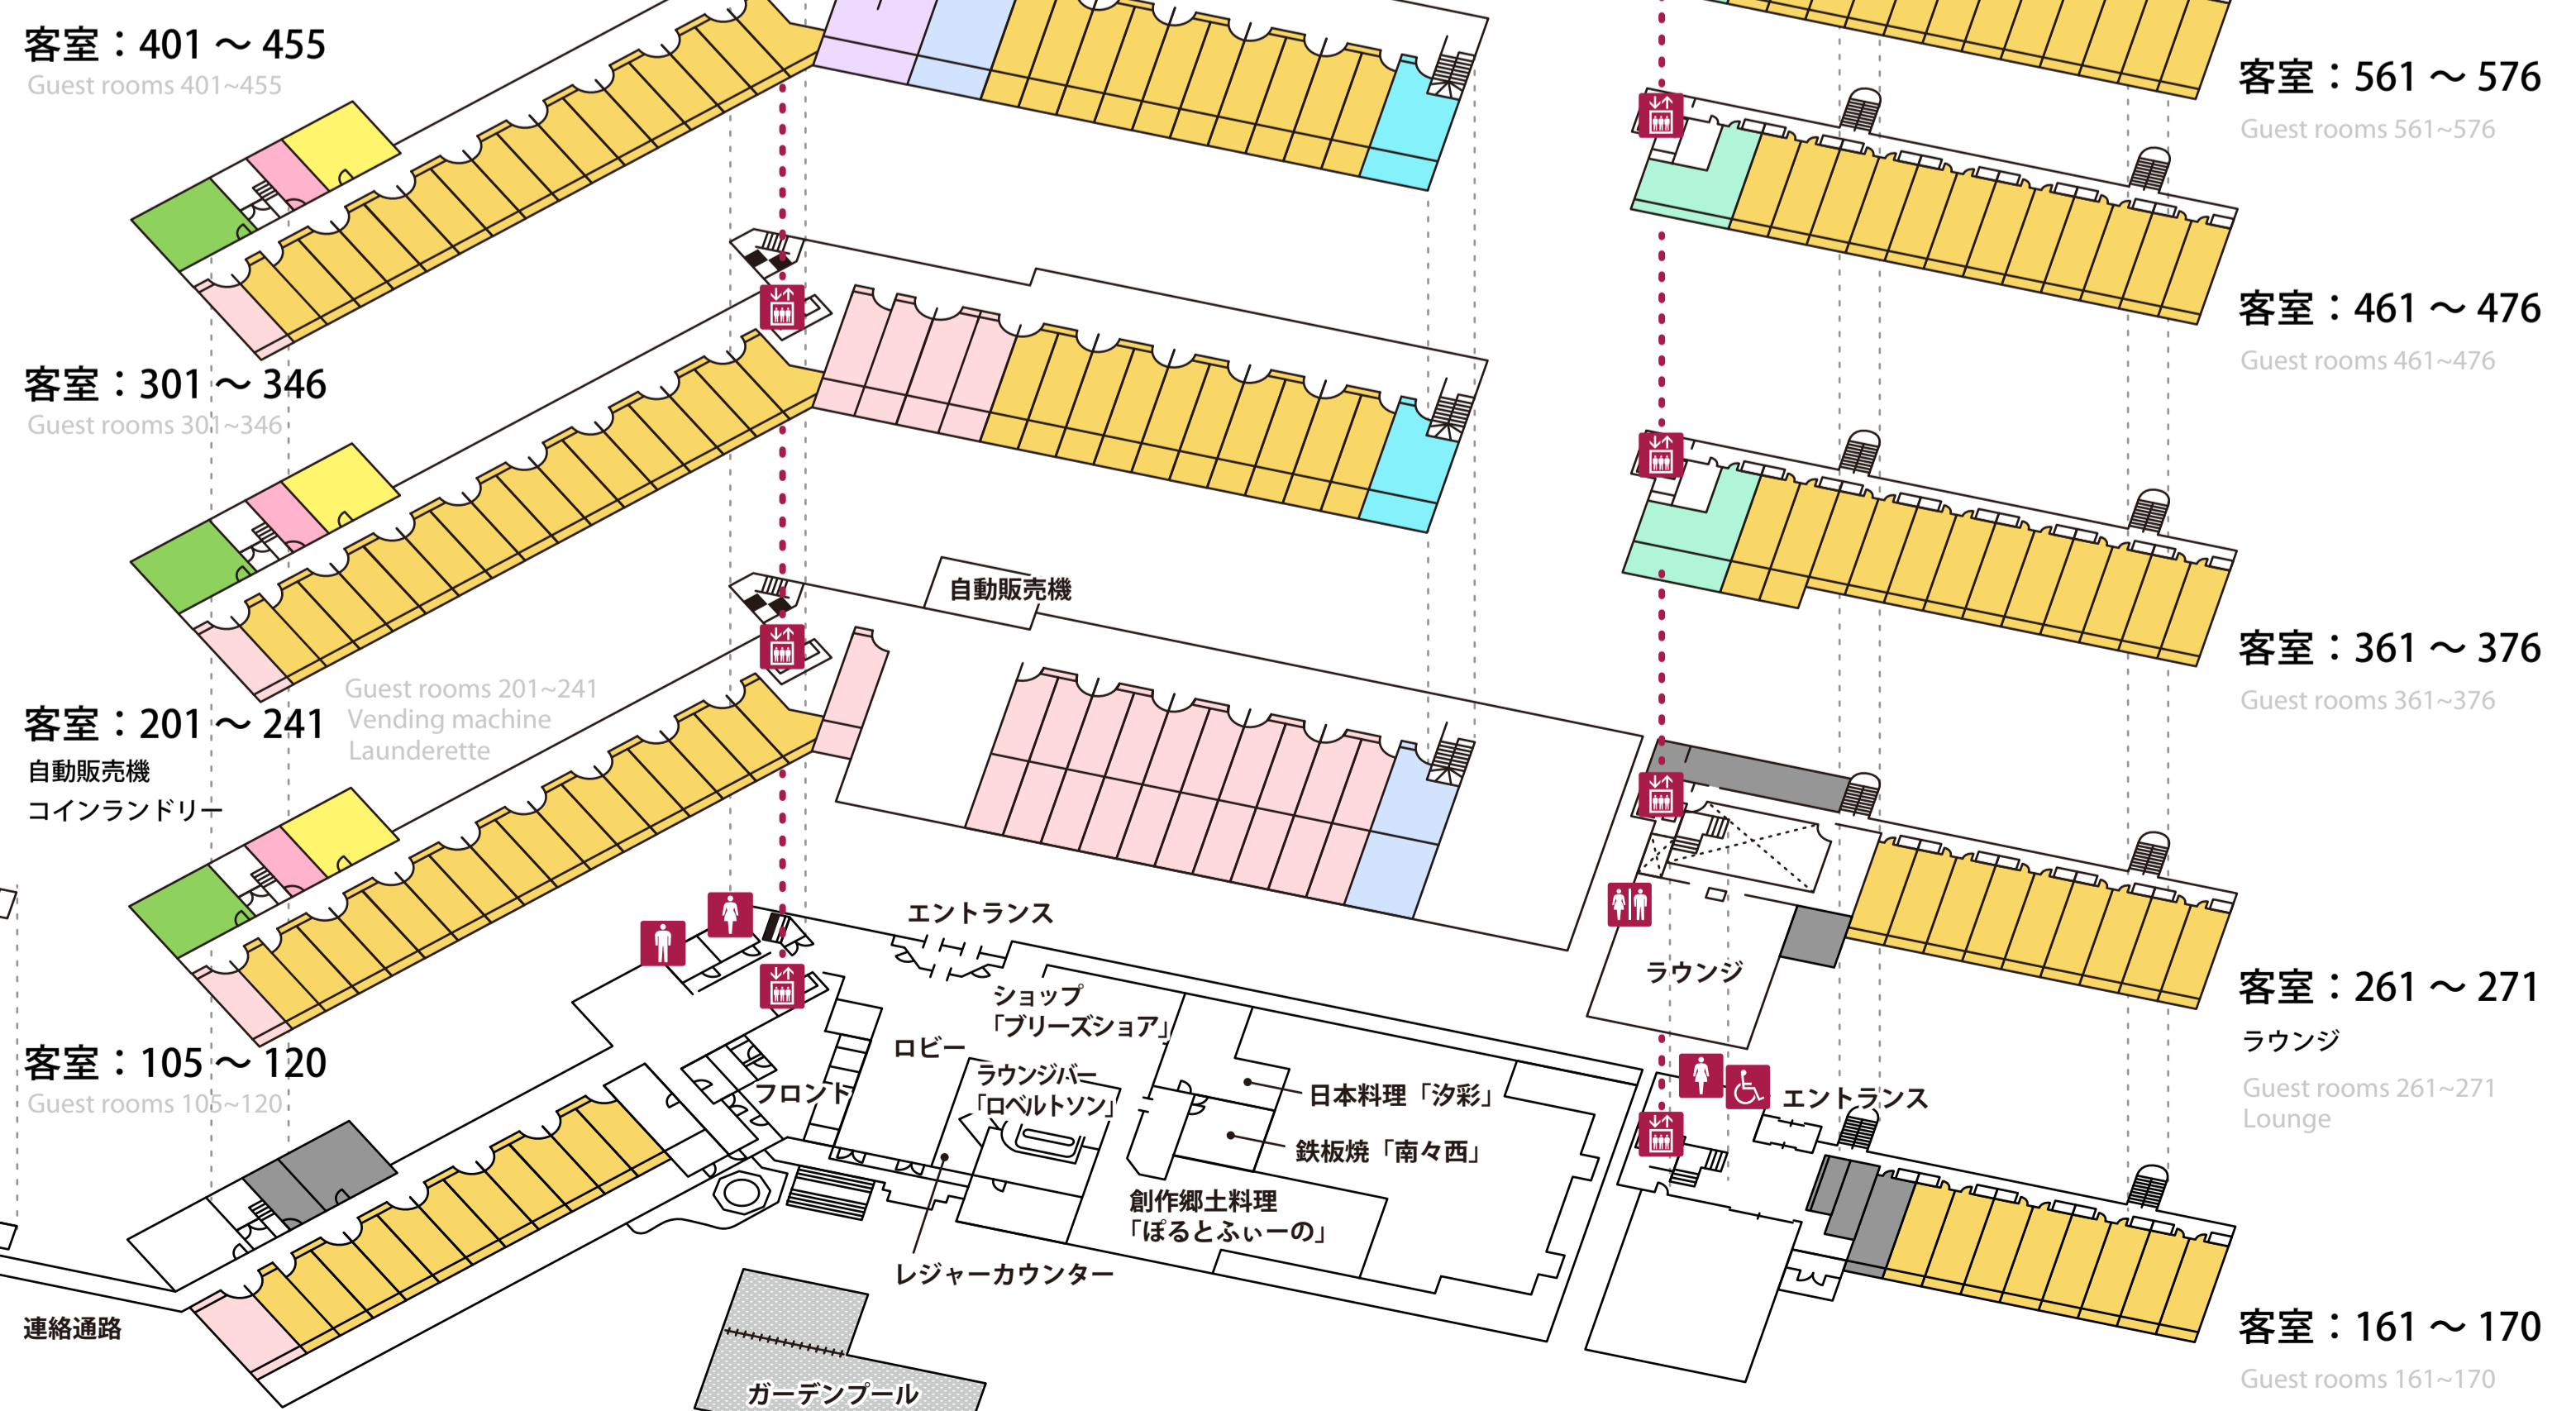

HOTEL BREEZE BAY MARINA

立体図

部屋タイプ Room Type

タワー館 Tower Building	本館 Main Building	アネックスコンドミニアム Annex Condominium
[Bari Style] スタンダードツイン Standard Twin (3)	スタンダードツイン Standard Twin (3)	スタンダードツイン Standard Twin (3)
[New Style] スタンダードツイン Standard Twin (2)	デラックスツイン Deluxe Twin (4)	ファミリールーム Family Room (4)
[Bari Style] デラックスツイン Deluxe Twin (3)	和室 Japanese-style Room (4)	スイート Suite Room (2)
[Bari Style] ファミリールーム Family Room (4)	シングル Single Room (1)	スイート Suite Room (2)
[Bari Style] アクセシブルルーム Accessible Room (2)	和洋室 Japanese and Western Room (4)	スイート Suite Room (2)
	パラーツイン Parlor Twin (2)	
	スイート Suite Room (2)	
	ロイヤルスイート Royal Suite Room (2)	

() 最大定員
Maximum capacity

タワー館
Tower Building

本館
Main Building

アネックスコンドミニアム
Annex Condominium