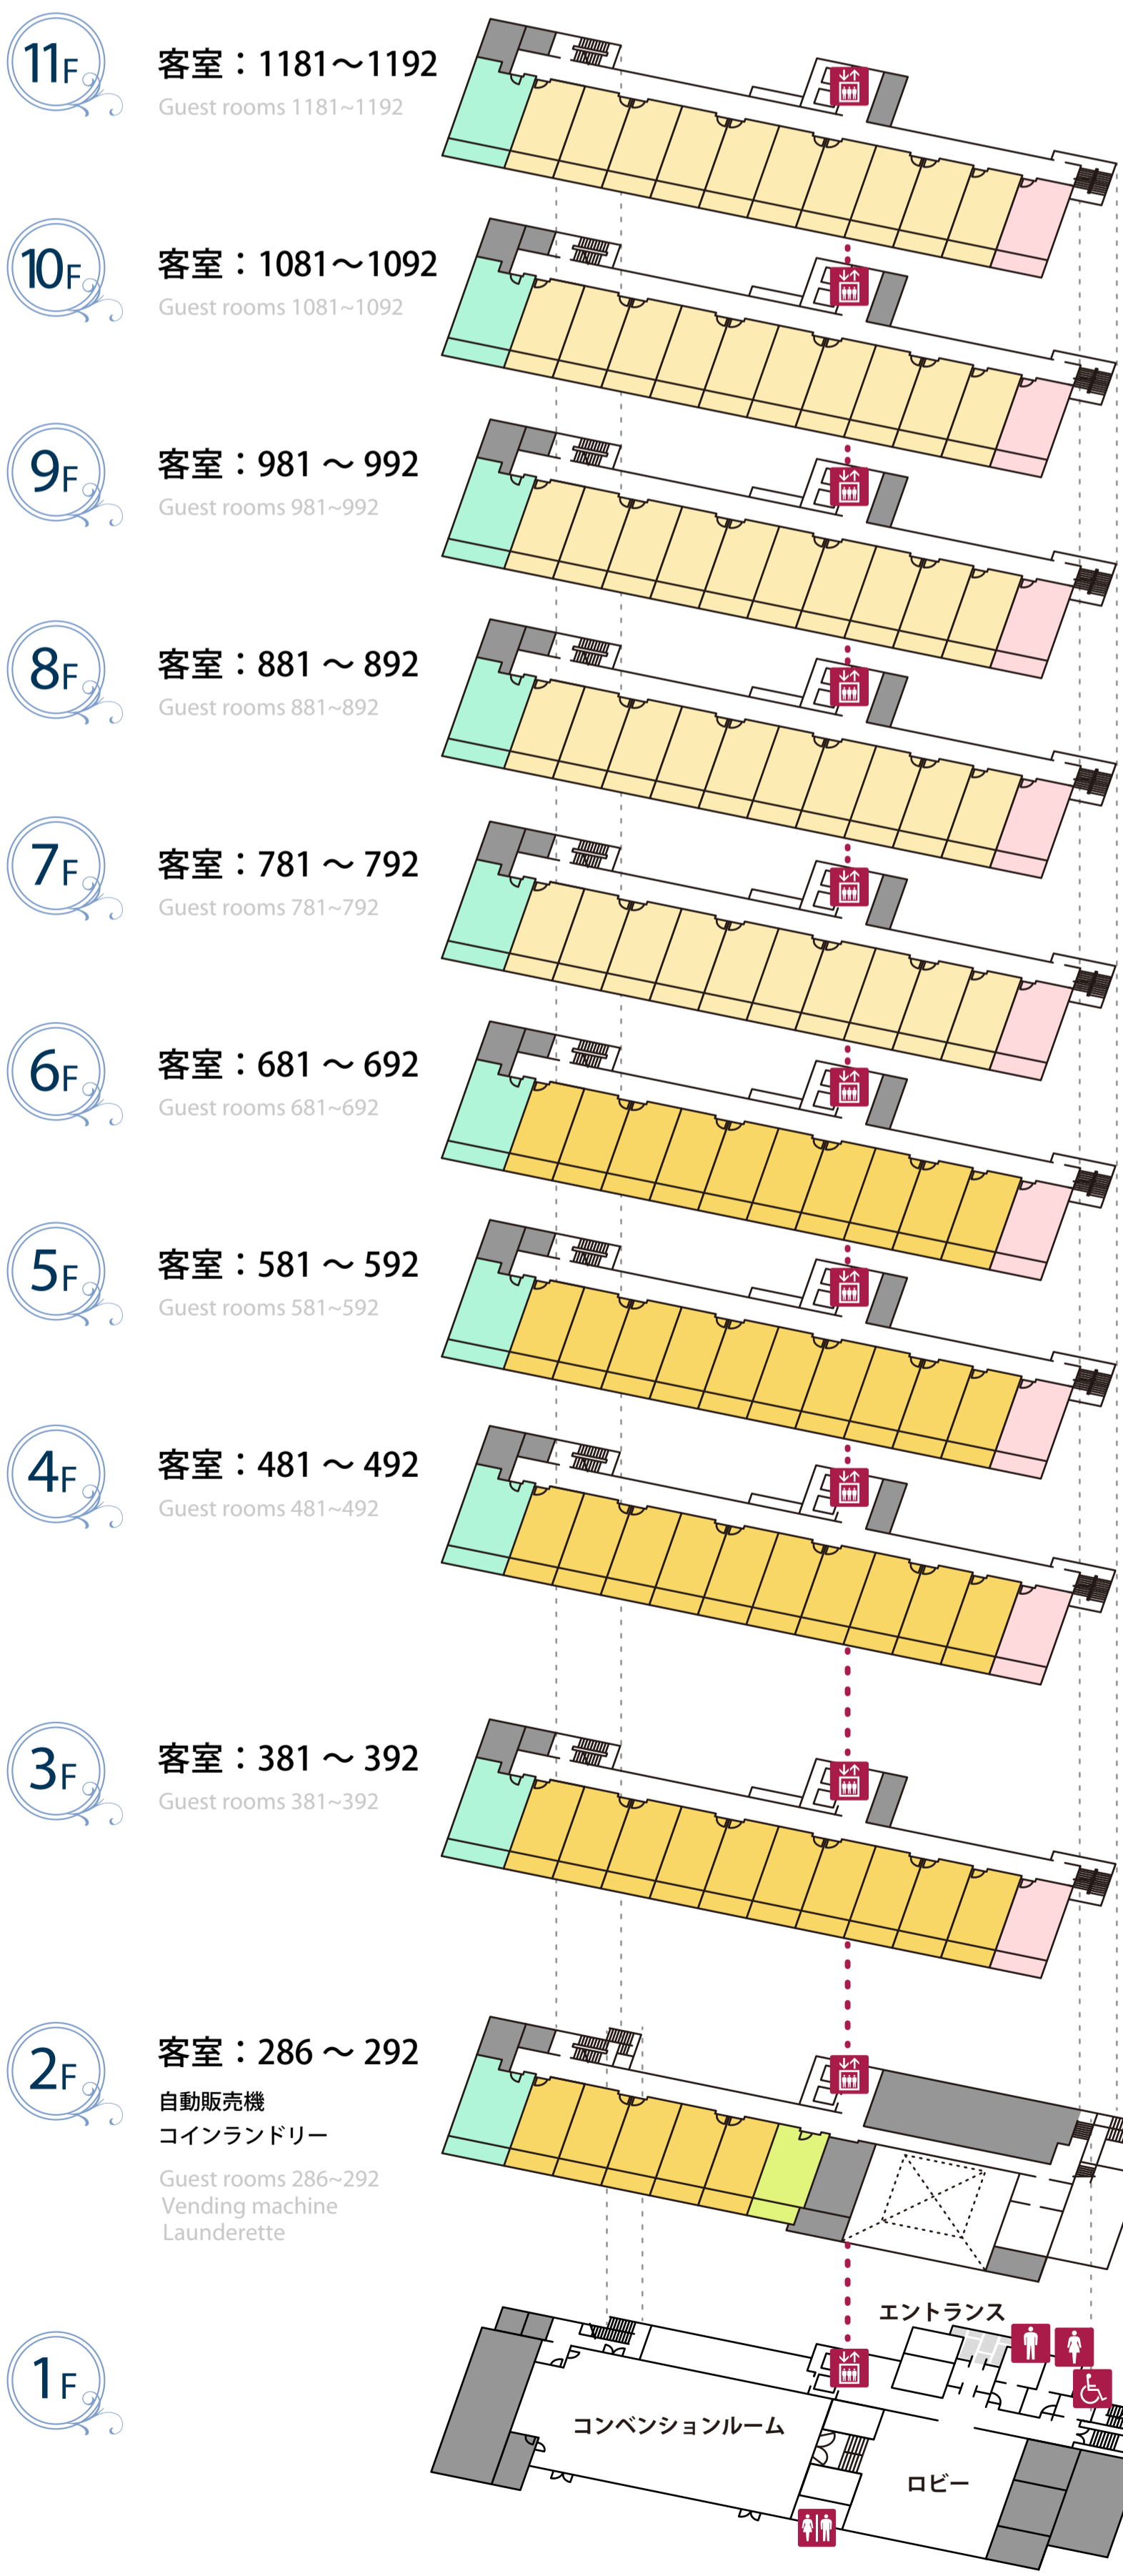

HOTEL BREEZE BAY MARINA

立体図

部屋タイプ Room Type

タワー館 Tower Building	本館 Main Building	アネックスコンドミニアム Annex Condominium
[Bari Style] スタンダードツイン Standard Twin (3)	スタンダードツイン Standard Twin (3)	スタンダードツイン Standard Twin (3)
[New Style] スタンダードツイン Standard Twin (2)	デラックスツイン Deluxe Twin (4)	ファミリールーム Family Room (4)
[Bari Style] デラックスツイン Deluxe Twin (3)	和室 Japanese-style Room (4)	スイート Suite Room (2)
[Bari Style] ファミリールーム Family Room (4)	シングル Single Room (1)	スイート Suite Room (2)
[Bari Style] アクセシブルルーム Accessible Room (2)	和洋室 Japanese and Western Room (4)	スイート Suite Room (2)
	パラーツイン Parlor Twin (2)	
	スイート Suite Room (2)	
	ロイヤルスイート Royal Suite Room (2)	

() 最大定員
Maximum capacity

タワー館
Tower Building

本館
Main Building

アネックスコンドミニアム
Annex Condominium