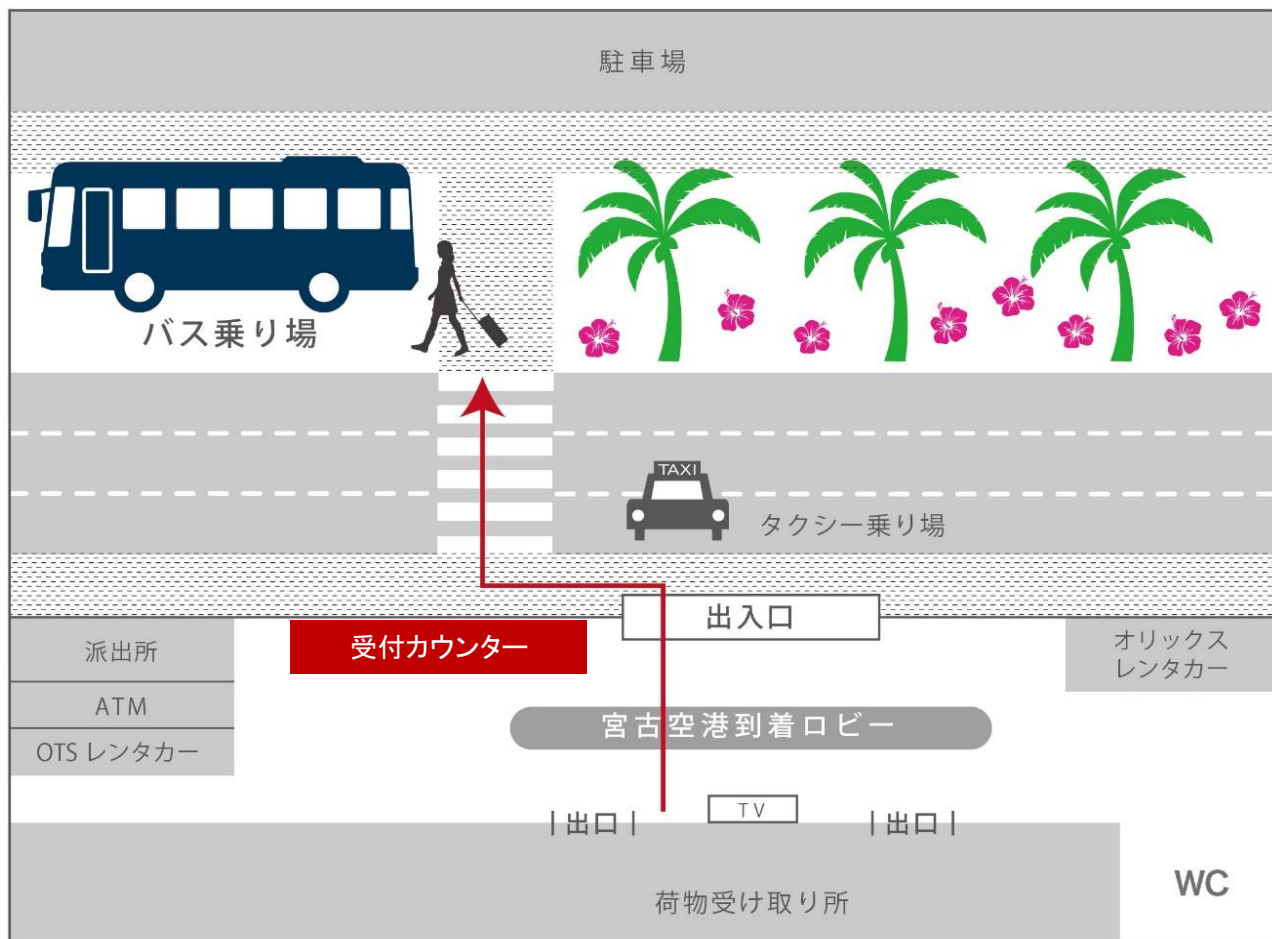

宮古空港 = ホテル 無料シャトルバス時刻表 [1/2]

9月1日 ~ 9月30日

Free shuttle bus timetable between the hotel and Miyako Airport [1/2]

September1, 2017 – September30, 2017

	空港発 from Airport	ウェルネスヴィラ ブリッサ arr. Brisa	ホテルブリーズ ベイマリーナ arr. Breeze Bay	シギラベイサイド スイートアラマンダ arr. Allamanda	インギヤー コーラルヴィレッジ arr. Imgya
1	10:00	10:20	10:25	10:32	10:37
2	10:30	10:50	10:55	11:02	11:07
3	11:05	11:25	11:30	11:37	11:42
4	11:55	12:15	12:20	12:27	12:32
5	12:05	12:25	12:30	12:37	12:42
6	13:25	13:45	13:50	13:57	14:00
7	13:50	14:10	14:15	14:22	14:27
8	13:55	14:15	14:20	14:27	14:30
9	14:45	15:05	15:15	15:22	15:27
10	15:15	15:35	15:40	15:47	15:52
11	15:20	15:40	15:45	15:52	15:57
12	16:15	16:35	16:40	16:47	16:52
13	16:45	17:05	17:10	17:17	17:22
14	17:15	17:35	17:40	17:47	17:52
15	17:45	18:05	18:10	18:17	18:22
16	18:35	18:55	19:00	19:07	19:12

	インギヤー コーラルヴィレッジ arr. Imgya	シギラベイサイド スイートアラマンダ arr. Allamanda	ホテルブリーズ ベイマリーナ arr. Breeze Bay	ウェルネスヴィラ ブリッサ arr. Brisa	空港発 from Airport
1	7:40	7:47	7:55	8:00	8:20
2	9:20	9:27	9:35	9:40	10:00
3	10:20	10:27	10:35	10:40	11:00
4	11:10	11:17	11:25	11:30	11:50
5	11:20	11:27	11:35	11:40	12:00
6	12:40	12:47	12:55	13:00	13:20
7	13:00	13:07	13:15	13:20	13:40
8	13:10	13:17	13:25	13:30	13:50
9	14:00	14:07	14:15	14:20	14:40
10	14:30	14:37	14:45	14:50	15:10
11	14:35	14:42	14:50	14:55	15:15
12	15:30	15:37	15:45	15:50	16:10
13	16:00	16:07	16:15	16:20	16:40
14	16:30	16:37	16:45	16:50	17:10
15	17:00	17:07	17:15	17:20	17:40
16	17:50	17:57	18:05	18:10	18:30

*前日夜までに要予約

*reservations required

宮古空港 = ホテル 無料シャトルバス時刻表 [2/2]

Free shuttle bus timetable between the hotel and Miyako Airport [2/2]

※空港乗車場: 空港出口より横断歩道を渡った左手側バス停車帯に駐車いたします。
※定刻運行のため、航空機が遅れた際にはご乗車いただけない場合がございます。予めご了承ください。