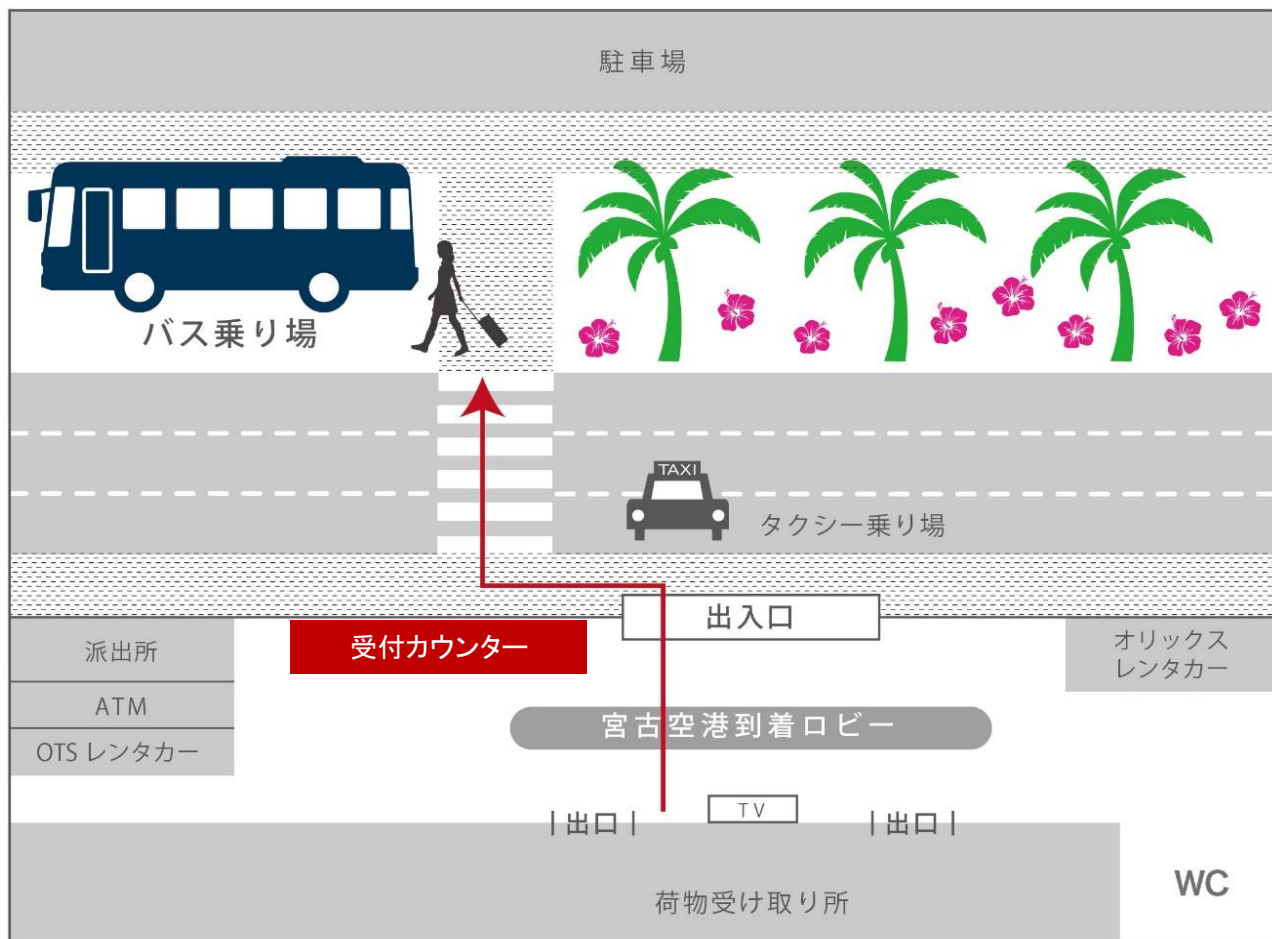

宮古空港 = ホテル 無料シャトルバス時刻表 [1/2]

Free shuttle bus timetable between the hotel and Miyako Airport [1/2]

8月1日 ~ 8月31日

August 1, 2017 - August 31, 2017

	空港発 from Airport	ウェルネスヴィラ ブリッサ arr. Brisa	ホテルブリーズ ベイマリーナ arr. Breeze Bay	シギラベイサイド スイート アラマンダ arr. Allamanda	インギヤー コーラルヴィレッジ arr. Imgya
1	10:00	10:20	10:25	10:32	10:37
2	10:30	10:50	10:55	11:02	11:07
3	11:05	11:25	11:30	11:37	11:42
4	11:55	12:15	12:20	12:27	12:32
5	12:35	12:55	13:00	13:07	13:12
6	13:20	13:40	13:45	13:52	13:57
7	13:50	14:10	14:15	14:22	14:27
8	14:20	14:40	14:45	14:52	14:57
9	14:45	15:05	15:15	15:22	15:27
10	15:15	15:35	15:45	15:52	15:57
11	15:45	16:05	16:10	16:17	16:22
12	16:15	16:35	16:40	16:47	16:52
13	16:45	17:05	17:10	17:17	17:22
14	17:15	17:35	17:40	17:47	17:52
15	17:45	18:05	18:10	18:17	18:22
16	18:35	18:55	19:00	19:07	19:12

	インギヤー コーラルヴィレッジ from Imgya	シギラベイサイド スイート アラマンダ arr. Allamanda	ホテルブリーズ ベイマリーナ arr. Breeze Bay	ウェルネスヴィラ ブリッサ arr. Brisa	空港着 arr. Airport
1	7:40	7:47	7:55	8:00	8:20
2	9:20	9:27	9:35	9:40	10:00
3	10:20	10:27	10:35	10:40	11:00
4	11:10	11:17	11:25	11:30	11:50
5	11:50	11:57	12:05	12:10	12:30
6	12:35	12:42	12:50	12:55	13:15
7	13:05	13:12	13:20	13:25	13:45
8	13:18	13:25	13:33	13:38	13:58
9	14:00	14:07	14:15	14:20	14:40
10	14:30	14:37	14:45	14:50	15:10
11	15:00	15:07	15:15	15:20	15:40
12	15:30	15:37	15:45	15:50	16:10
13	16:00	16:07	16:15	16:20	16:40
14	16:30	16:37	16:45	16:50	17:10
15	17:00	17:07	17:15	17:20	17:40
16	17:50	17:57	18:05	18:10	18:30

*前日夜までに要予約

*reservations required

宮古空港 = ホテル 無料シャトルバス時刻表 [2/2]

Free shuttle bus timetable between the hotel and Miyako Airport [2/2]

※空港乗車場: 空港出口より横断歩道を渡った左手側バス停車帯に駐車いたします。
※定刻運行のため、航空機が遅れた際にはご乗車いただけない場合がございます。予めご了承ください。