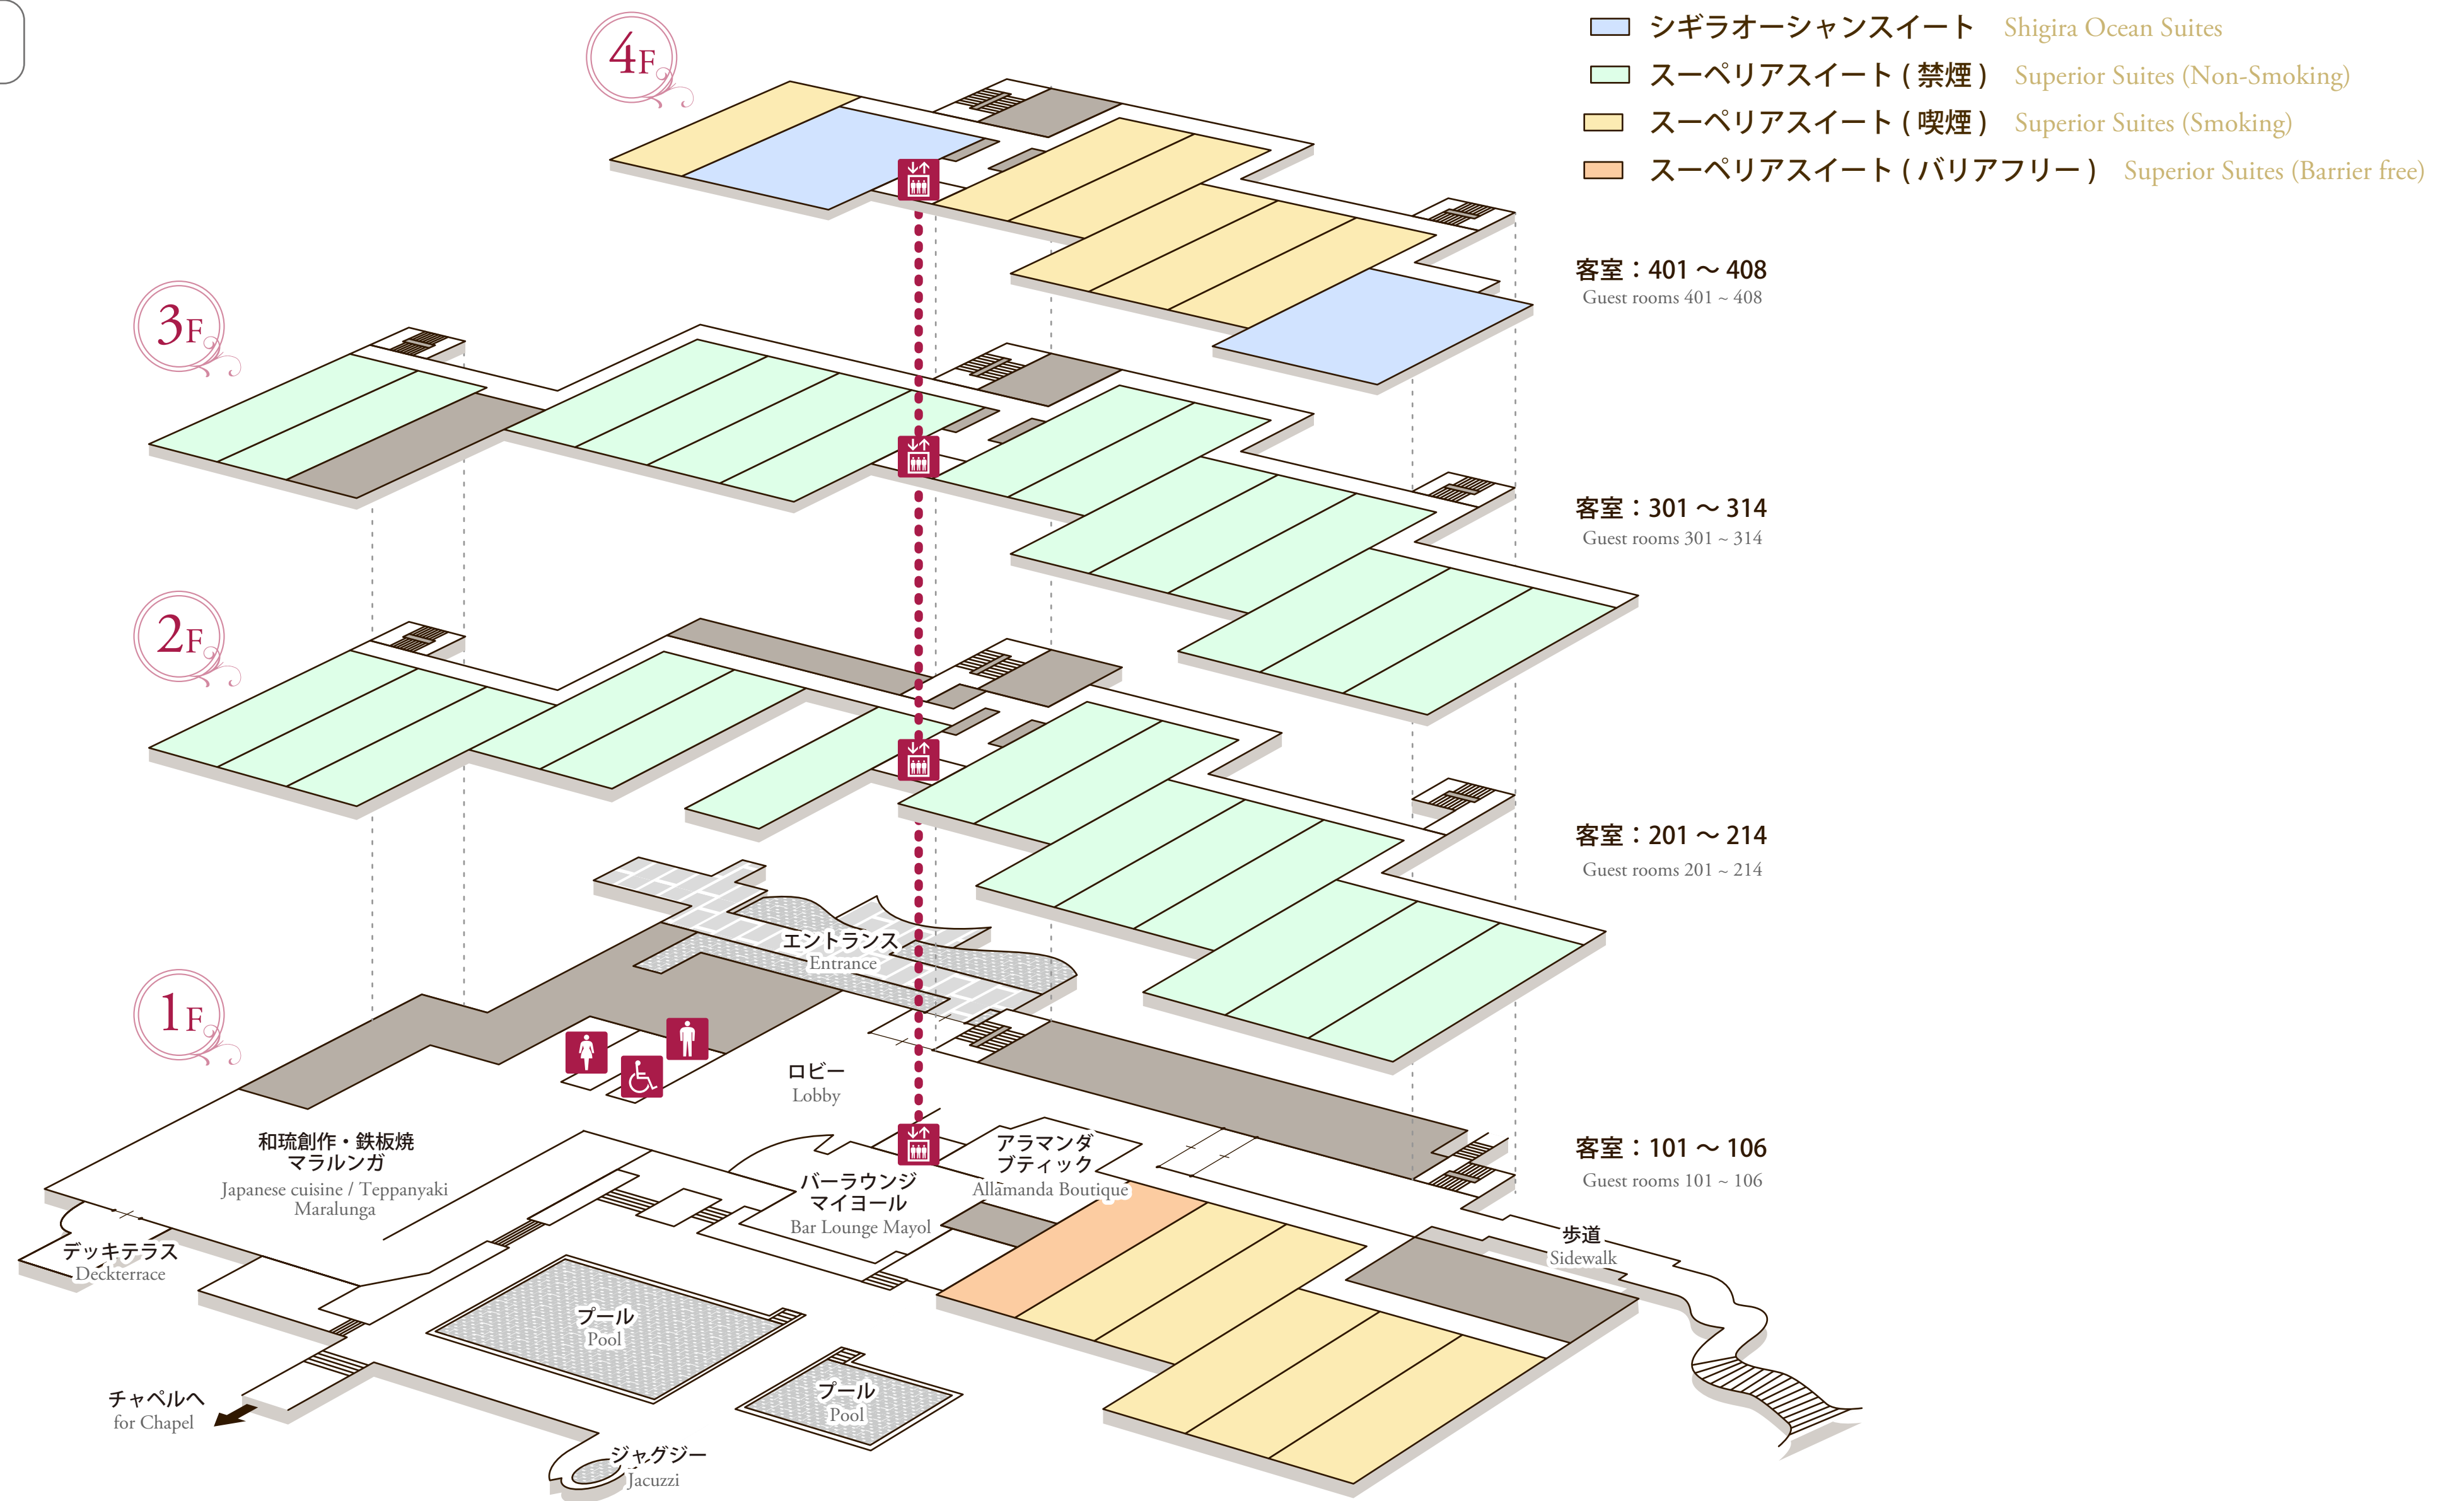

ALLAMANDA

Shigira Bayside Suite

ホテル周辺図

プールヴィララグーン棟

プールヴィララグーンスイート Pool Villa Lagoon Suite

- アラマンダフロア Allamanda Floor
- プールヴィララグーンスイート (ダブル) Pool Villa Lagoon Suite (double)
- プールヴィララグーンスイート Pool Villa Lagoon Suite
- プールヴィララグーンスイート (VID) Pool Villa Lagoon Suite (VID)
- プールヴィララグーンスイート (バリアフリー) Pool Villa Lagoon Suite (Barrier free)
- プールヴィラロイヤルスイート Pool Villa Royal Suite (double)

本館

ジャグジーテラス