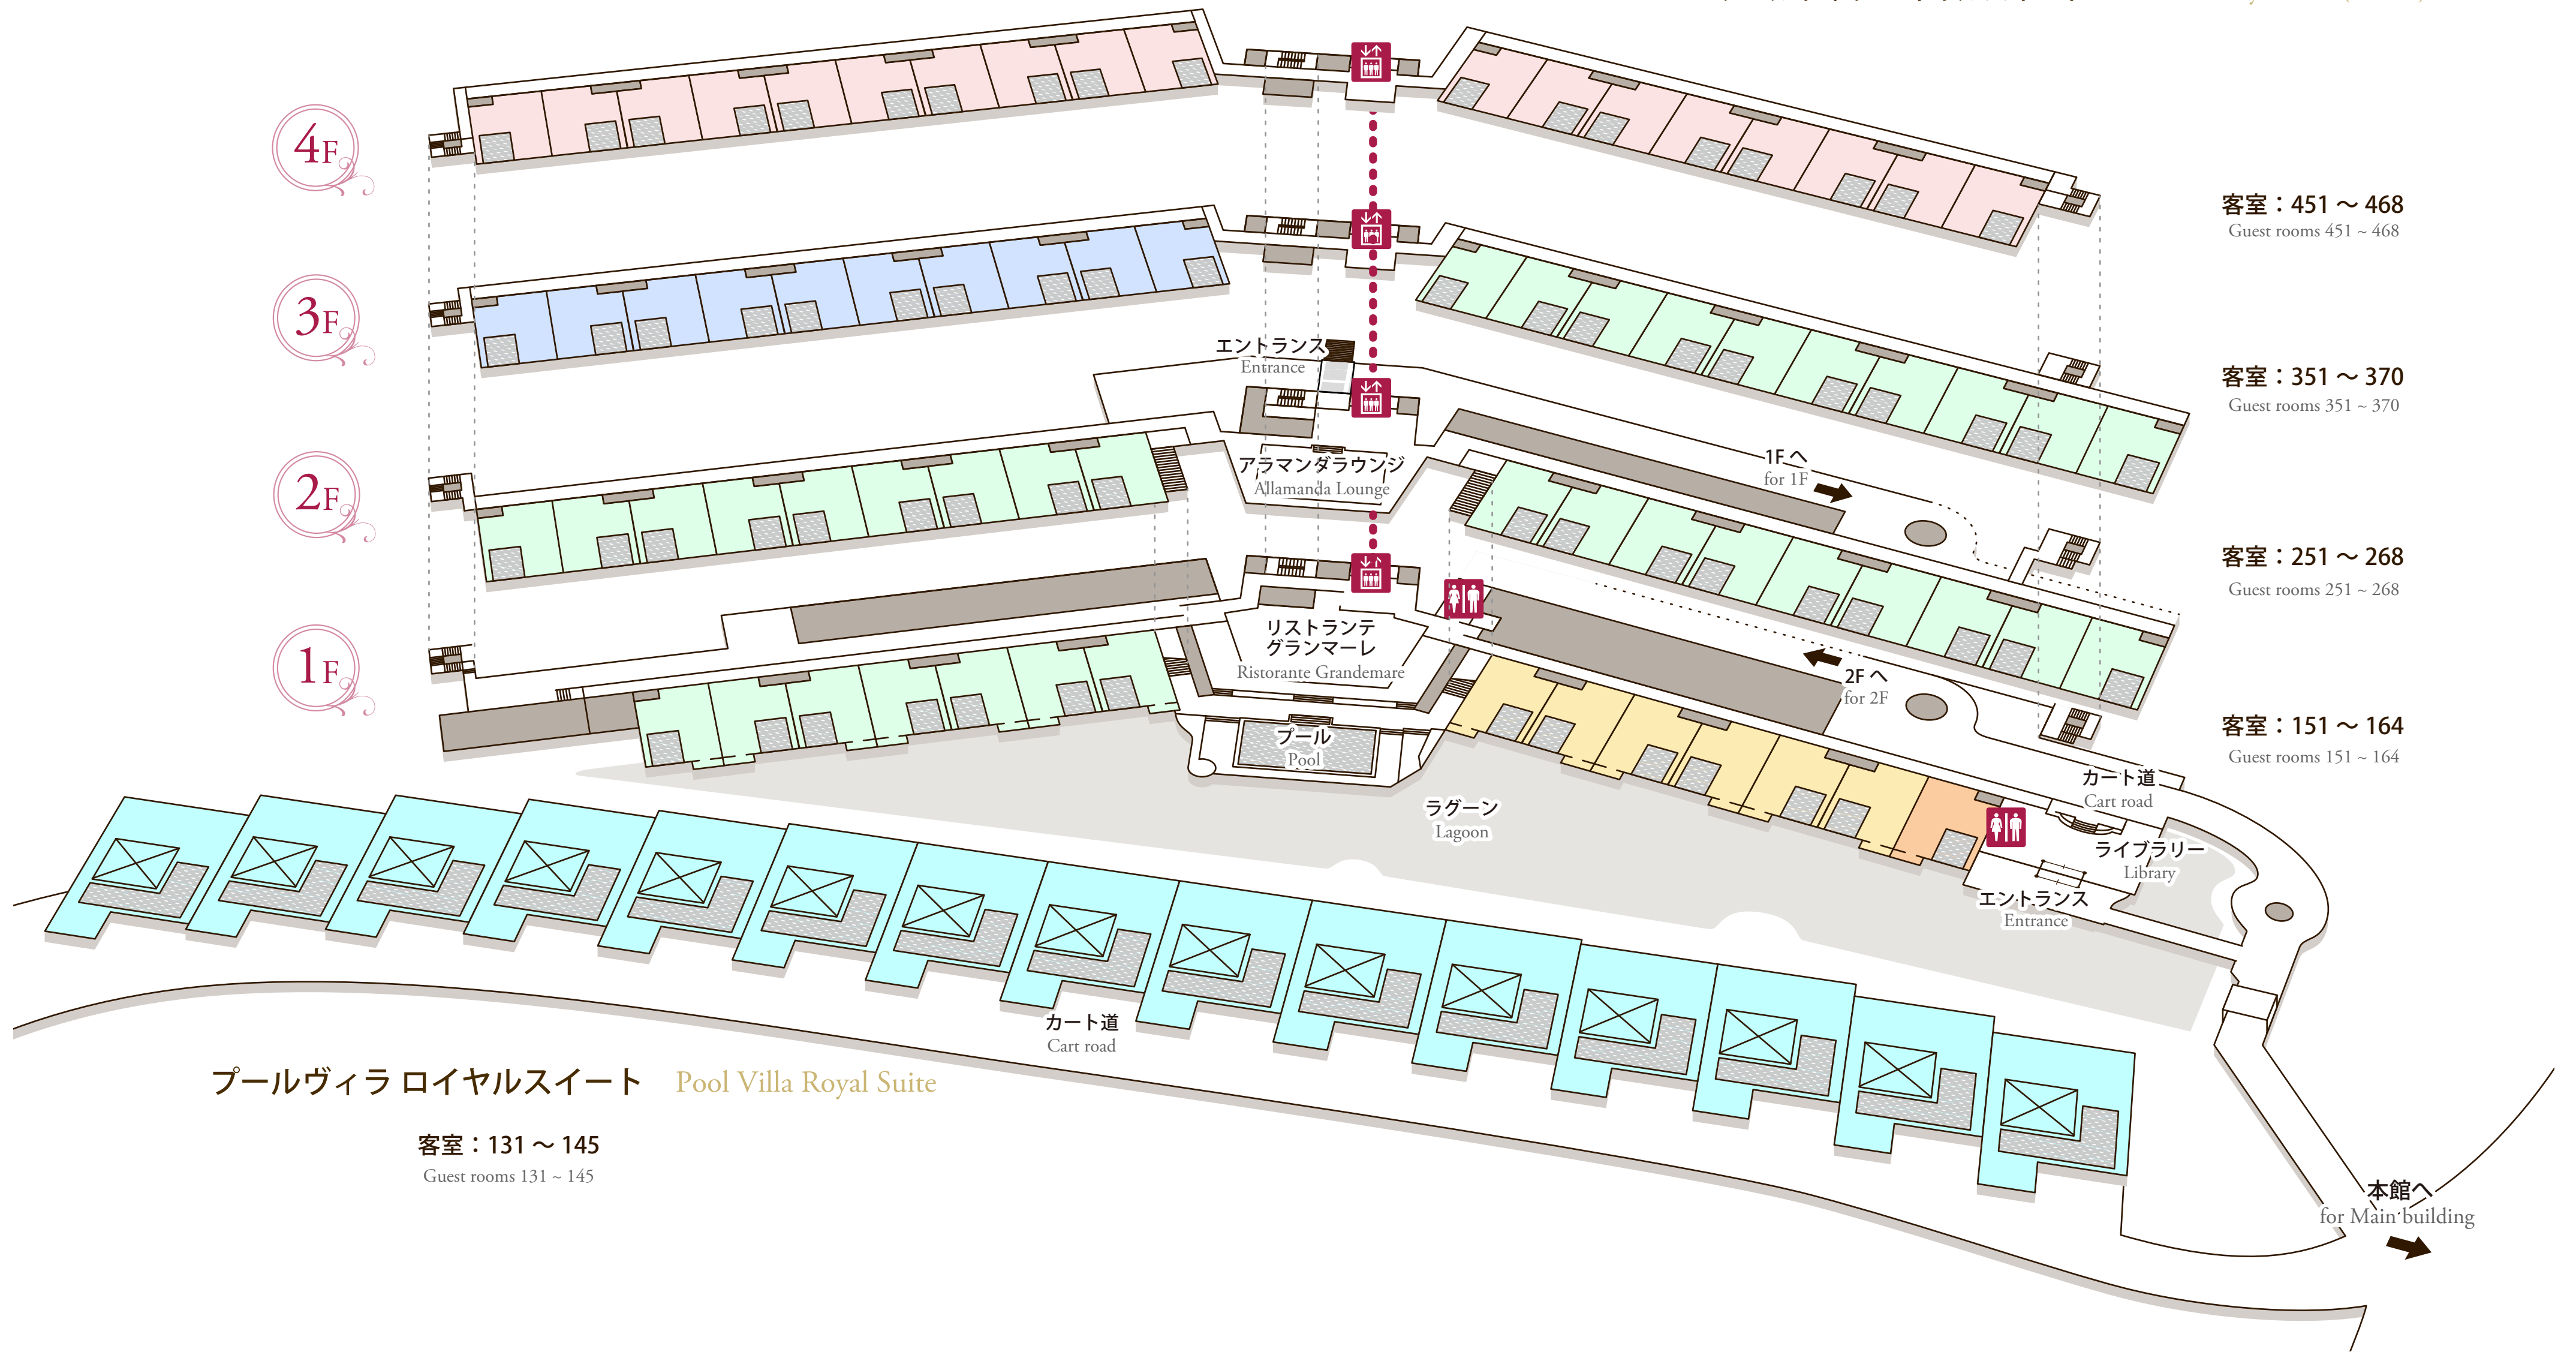

ALLAMANDA

Shigira Bayside Suite

ホテル周辺図

プールヴィララグーン棟

プールヴィララグーンスイート Pool Villa Lagoon Suite

- アラマンダフロア Allamanda Floor
- プールヴィララグーンスイート (ダブル) Pool Villa Lagoon Suite (double)
- プールヴィララグーンスイート Pool Villa Lagoon Suite
- プールヴィララグーンスイート (VID) Pool Villa Lagoon Suite (VID)
- プールヴィララグーンスイート (バリアフリー) Pool Villa Lagoon Suite (Barrier free)
- プールヴィラロイヤルスイート Pool Villa Royal Suite (double)

本館

ジャグジーテラス